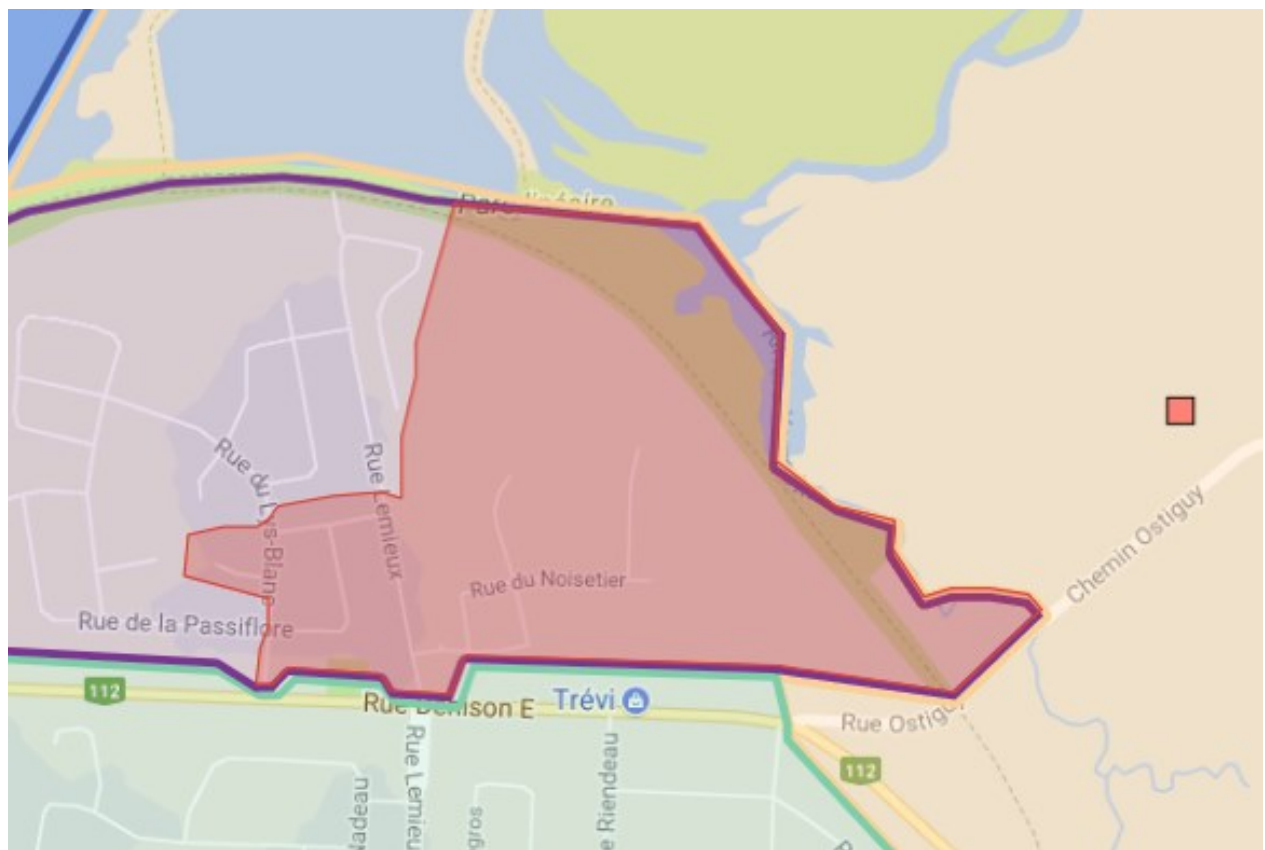

Portion de St-Bernard vers Ste-Famille

Bassin	Nom	Limite	RETRANCHÉ DE ST-BERNARD AJOUTÉ À STE-FAMILLE			
CR610 19	CR-PORTION LYS-BLANCVERS STE-FAMILLE	Oui				
<i>Bâtisse</i> 619	<i>Nom</i> ECOLE SAINTE-FAMILLE	<i>École</i>		<i>Statut</i> Publique	<i>Catégorie</i> Maternelle et prim.	
<i>Ville</i> Granby	<i>Nom, genre et orientation de la rue</i>		<i>No civiques pairs</i>		<i>No civiques impairs</i>	
	de la Passiflore Rue		520	1000	519	569
	de l'Échinacée Rue		490	500	493	515
	de l'Hibiscus Rue		110	140	115	143
	du Camélia Place		0	0	0	0
	du Chèvrefeuille Place		128	128	0	0
	du Chèvrefeuille Rue		102	164	117	165
	du Géranium Rue		522	548	521	531
	du Lys-Blanc Rue		530	538	531	543
	du Noisetier Rue		568	632	561	645
	Lemieux Rue		136	176	133	165
	Magnone Place		0	0	0	0
	Magnone Rue		600	1000	557	557