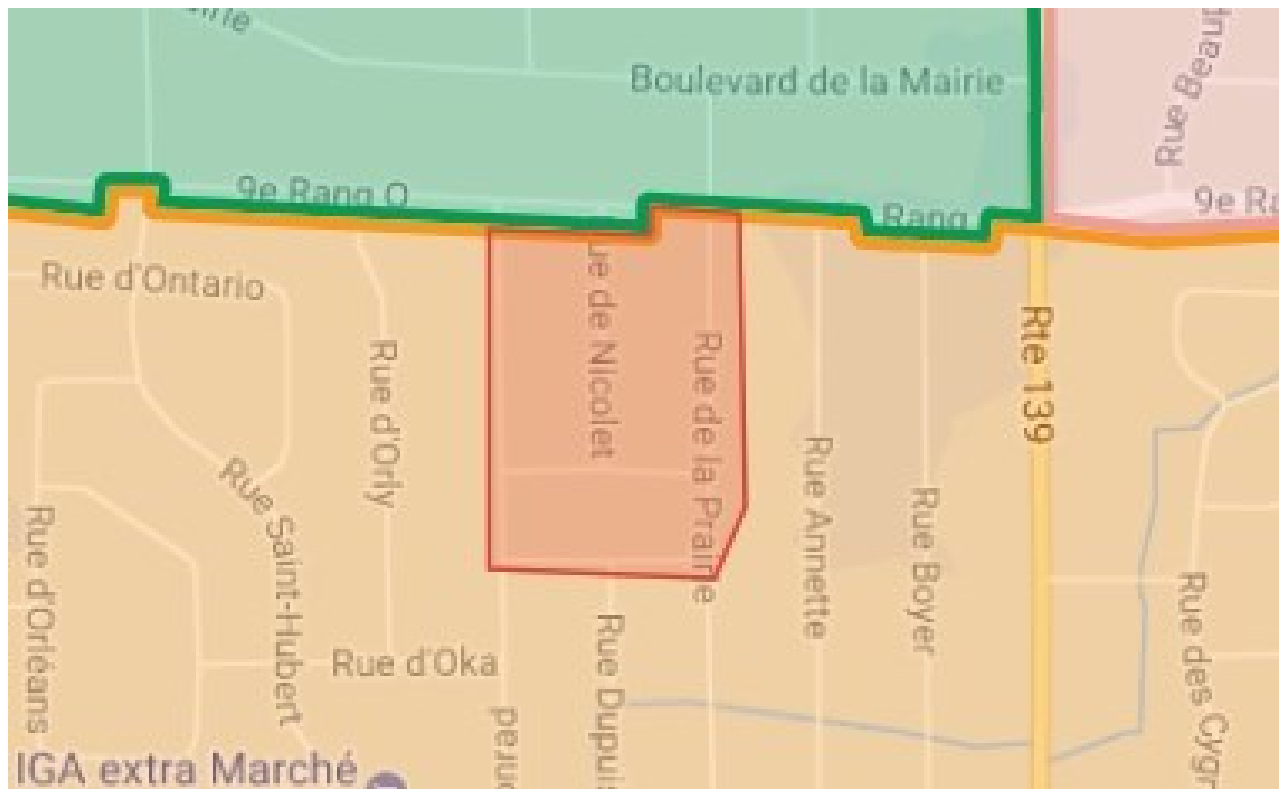

## Portion de St-André vers Joseph-Poitevin

Bassin	Nom	Limite	<b>SECTEUR RETRANCHÉ ST-ANDRÉ AJOUTÉ À JOSEPH-POITEVIN</b>			
CR608 22	<b>CR-PORTION CONRAD TRANSFÉRÉE À 22</b>	Oui				
<i>Bâtisse</i> 622	<i>Nom</i> ECOLE JOSEPH-POITEVIN	<i>École</i>		<i>Statut</i> Publique	<i>Catégorie</i> Maternelle et prim.	
<i>Ville</i> <b>Granby</b>	<i>Nom, genre et orientation de la rue</i>		<i>No civiques pairs</i>		<i>No civiques impairs</i>	
	Claude Rue		64	80	65	75
	Conrad Rue		630	674	631	675
	de la Prairie Rue		610	628	595	619
	de Nicolet Rue		606	618	605	613
	Dupuis Rue		0	0	0	0
	Jocelyne Rue		66	74	65	75