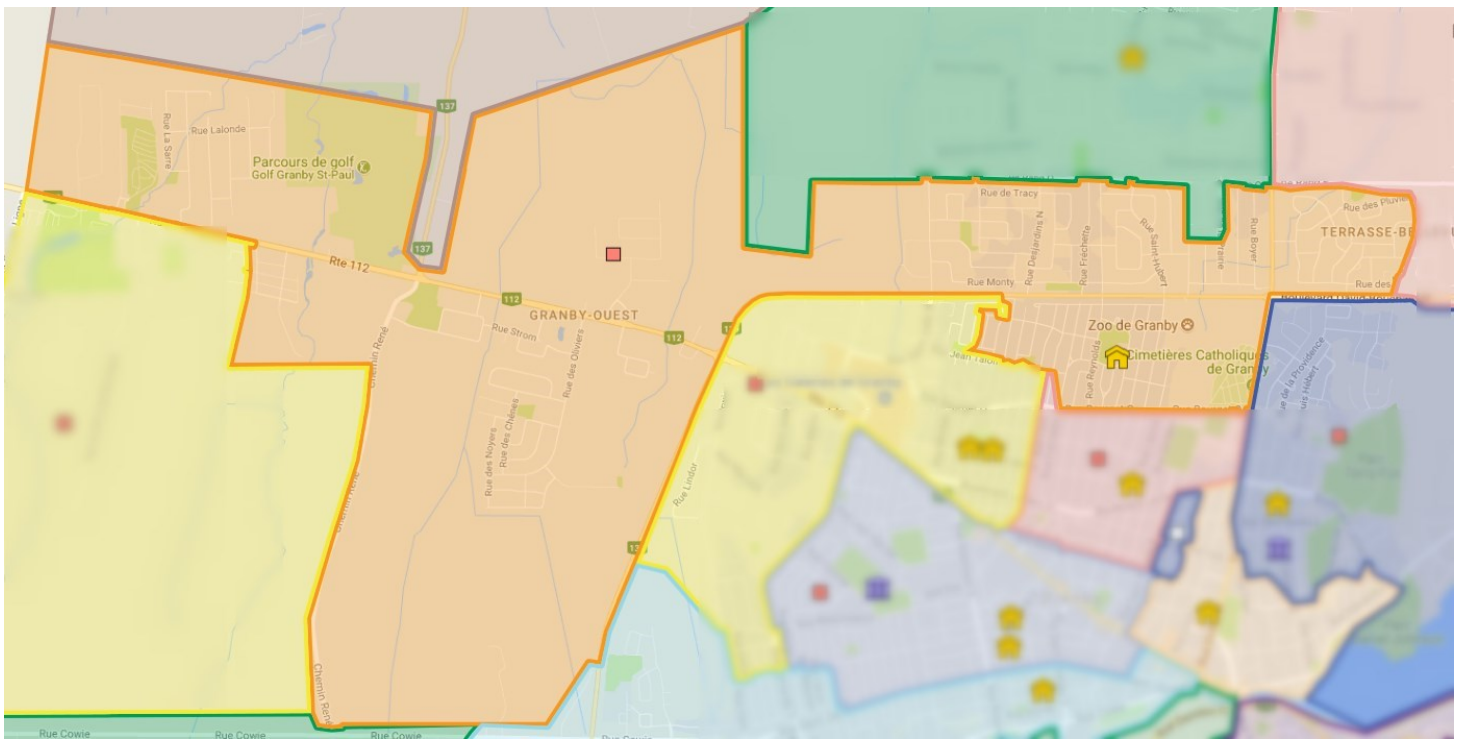

École St-André 2019-2020

Bassin	Nom	Limite	ST-ANDRÉ 2019-2020			
2019608	1A 8 - SAINT-ANDRÉ 19-20 FINAL	Oui				
<i>Bâtisse</i> 608	<i>Nom</i> ECOLE SAINT-ANDRE	<i>École</i>	<i>Statut</i> Publique	<i>Catégorie</i> Maternelle et prim.		
<i>Ville</i> Granby	<i>Nom, genre et orientation de la rue</i>		<i>No civiques pairs</i>		<i>No civiques impairs</i>	
	Annette Rue		572	624	575	623
	Bégin Rue		380	520	381	525
	Belcourt Rue		412	460	403	459
			0	0	481	495
	Bérard Rue		416	504	417	509
	Bernier Rue		366	408	381	387
	Bisson Rue		1240	1274	1241	1273
	Bourget Rue Ouest		148	454	347	451
	Boyer Rue		564	682	41	687
	Brissette Rue		1118	1120	0	0
	Calixa-Lavallée Place		298	318	0	0
	Calixa-Lavallée Rue		294	488	415	473
	Conrad Rue		560	622	579	627
	Courtemanche Rue		560	594	495	599
	David-Bouchard Boulevard Nord		350	1080	1	1
	David-Bouchard Boulevard Sud		300	300	0	0
	de Danville Rue		42	54	41	51
	de Delson Rue		112	148	113	149
	de Desbiens Rue		212	248	211	247
	de Dorval Rue		14	32	15	31
	de Dunham Rue		310	346	303	347
	de Fatima Rue		6	80	5	75
	de Gaspé Rue		0	0	5	5
	de Gatineau Rue		70	86	17	89
	de Jonquière Rue		0	0	1655	1655
	de La Baie Place		200	248	0	0
	de La Baie Rue		16	48	1	47
	de la Colline Rue		1202	1240	1211	1239
	de la Paix Place		8	36	0	0
	de La Patrie Rue		0	0	0	0
	de la Prairie Rue		582	590	583	591
	de la Promenade Rue		10	42	7	55
	de La Sarre Place		70	82	75	87
	de La Sarre Rue		10	66	11	59
	de L'Acadie Rue		8	48	1	47
	de Lachute Place		60	60	47	67
	de Lachute Rue		4	40	3	43
	de Lacolle Place		92	108	87	103
	de Lacolle Rue		30	84	67	79
	de l'Émérillon Rue		1216	1252	1195	1259
	de l'Horizon Rue		568	608	573	603
	de Repentigny Rue		0	0	0	0
	de Richmond Rue		1070	1230	1087	1223
	de Roberval Rue Nord		20	20	0	0
	de Roberval Rue Sud		1120	1162	1117	1157
	de Rougemont Rue		0	0	0	0
	de Rouyn Rue		1126	1230	1127	1221
	de Sillery Rue		600	600	0	0
	de Tadoussac Rue		218	242	225	237
	de Taschereau Rue		204	216	205	217
	de Terrebonne Rue		674	706	675	707
	de Thurso Rue		2	30	1	29
	de Tourville Rue		200	238	201	237
	de Tracy Rue		170	238	181	237
	de Trois-Pistoles Rue		226	270	225	265
	de Trois-Rivières Rue		8	50	3	55
	De Vaudreuil Rue		466	610	465	607
	Debussy Rue		408	468	399	467
	des Alouettes Rue		504	628	505	619
	des Bouleaux Rue		142	154	147	147
	des Cerisiers Rue		138	146	143	155