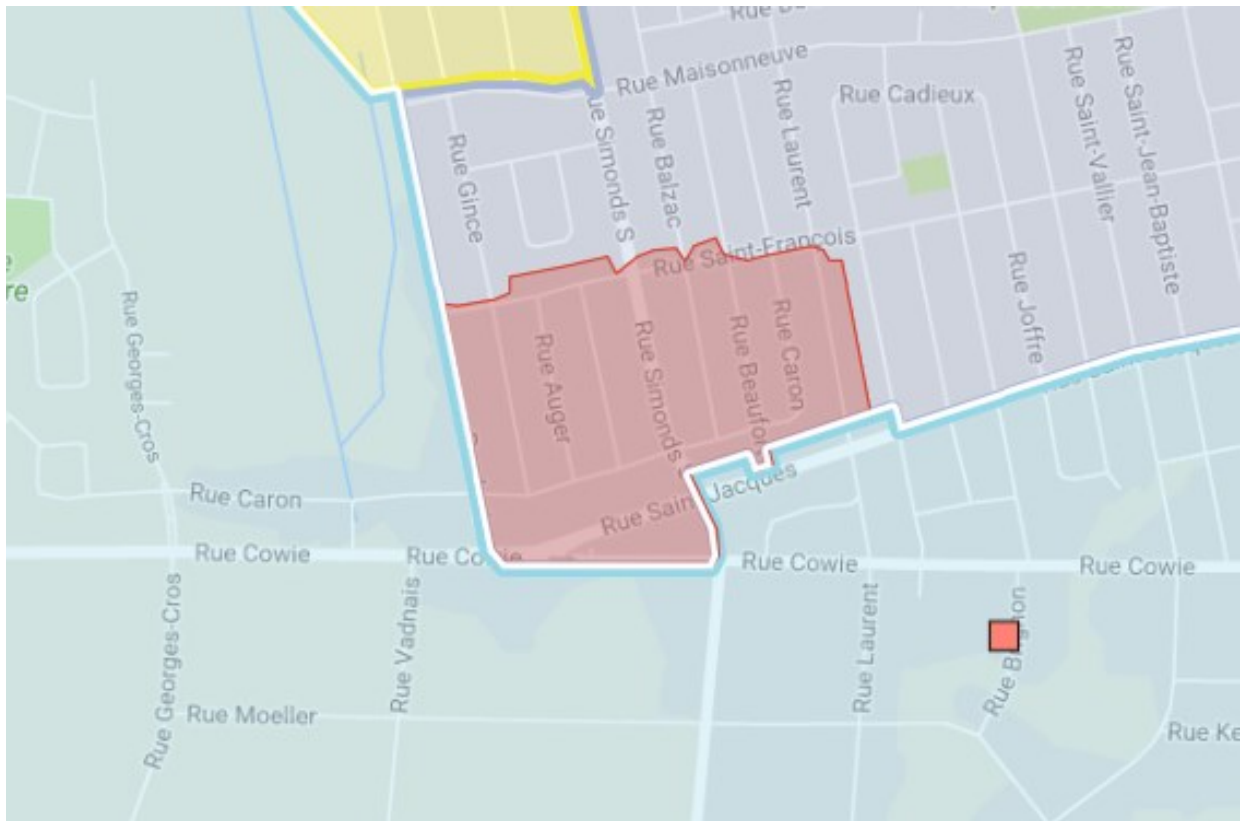

## Portion de Phénix vers Assomption

**RETRANCHÉ PHÉNIX AJOUTÉ À ASSOMPTION**

Bassin	Nom	Limite				
<b>CR618 02</b>	<b>CR-ST-FRANÇOIS PHÉNIX À ASSOMPTION</b>	Oui				
<i>Bâtisse</i>	<i>Nom</i>	<i>École</i>	<i>Statut</i>		<i>Catégorie</i>	
602	ECOLE ASSOMPTION		Publique		Maternelle et prim.	
<i>Ville</i>	<i>Nom, genre et orientation de la rue</i>		<i>No civiques pairs</i>		<i>No civiques impairs</i>	
<b>Granby</b>	Alexandre-Dumas Rue		456	500	455	499
	Auger Rue		454	500	455	499
	Balzac Rue		250	300	251	301
	Beaufort Rue		248	312	257	311
	Caron Rue		702	856	707	839
	Cowie Rue		836	866	831	891
	Gince Rue		442	506	441	501
	Irwin Rue		416	476	421	477
	Laurent Rue		230	284	235	289
	Saint-François Rue		804	884	807	885
	Saint-Jacques Rue		848	852	837	873
	Simonds Rue Sud		452	504	453	501