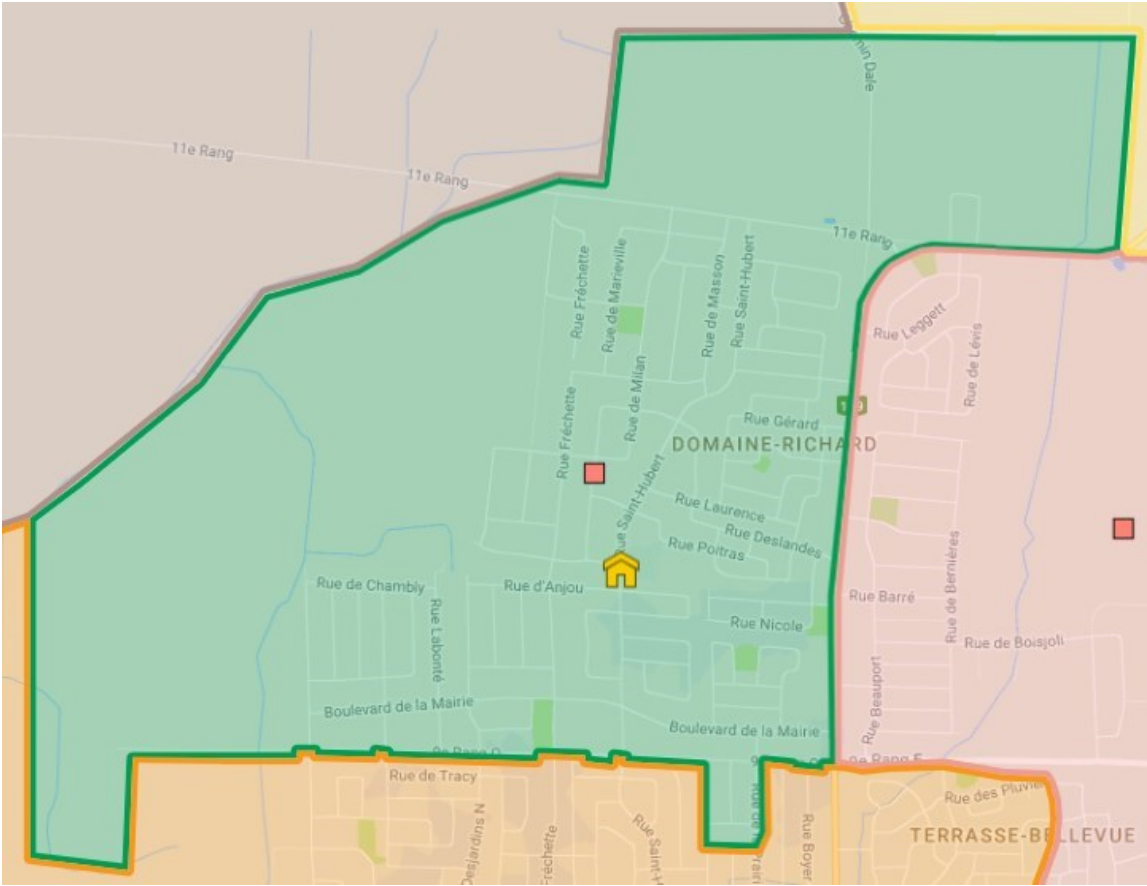

École Joseph-Poitevin 2019-2020

Municipalité					JOSEPH-POITEVIN 2019-2020
Rue	No civiques Pairs		No civiques Impairs		Bâtisses
Granby de la Grande-Ligne Chemin	0	0	1445	2197	622

Veillez prendre note que les numéros civiques pairs ne font pas partie de la commission scolaire du Val-des-Cerfs, ils font partie du territoire de la commission scolaire des Hautes-Rivières.