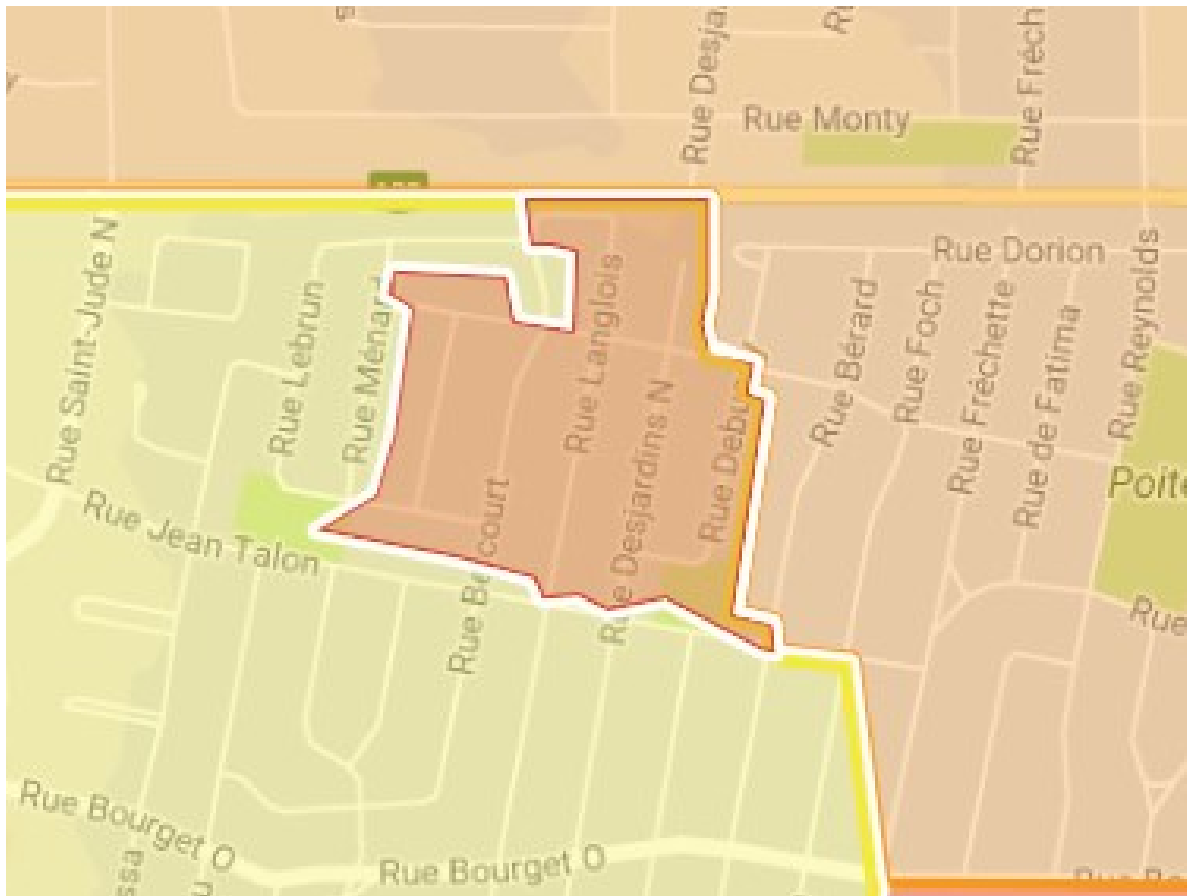

Portion d'Étincelle vers St-André

Bassin	Nom	Limite	RETRANCHÉ ÉTINCELLE AJOUTÉ À SAINT-ANDRÉ			
CR614 08	CR-DEBUSSY LANGLOIS ÉTINCELLE À ST-ANDRÉ	Oui				
<i>Bâtisse</i>	<i>Nom</i>	<i>École</i>		<i>Statut</i>	<i>Catégorie</i>	
608	ECOLE SAINT-ANDRE			Publique	Maternelle et prim.	
<i>Ville</i>	<i>Nom, genre et orientation de la rue</i>		<i>No civiques pairs</i>		<i>No civiques impairs</i>	
Granby	Belcourt Rue		412	460	403	459
			0	0	481	495
	David-Bouchard Boulevard Nord		0	0	0	0
	De Vaudreuil Rue		540	610	539	607
	Debussy Rue		408	444	399	439
	Desjardins Rue Nord		382	484	381	481
	Langlois Rue		402	488	391	497
	Lebrun Rue		536	548	521	521
	Paul-Comtois Rue		420	488	419	473