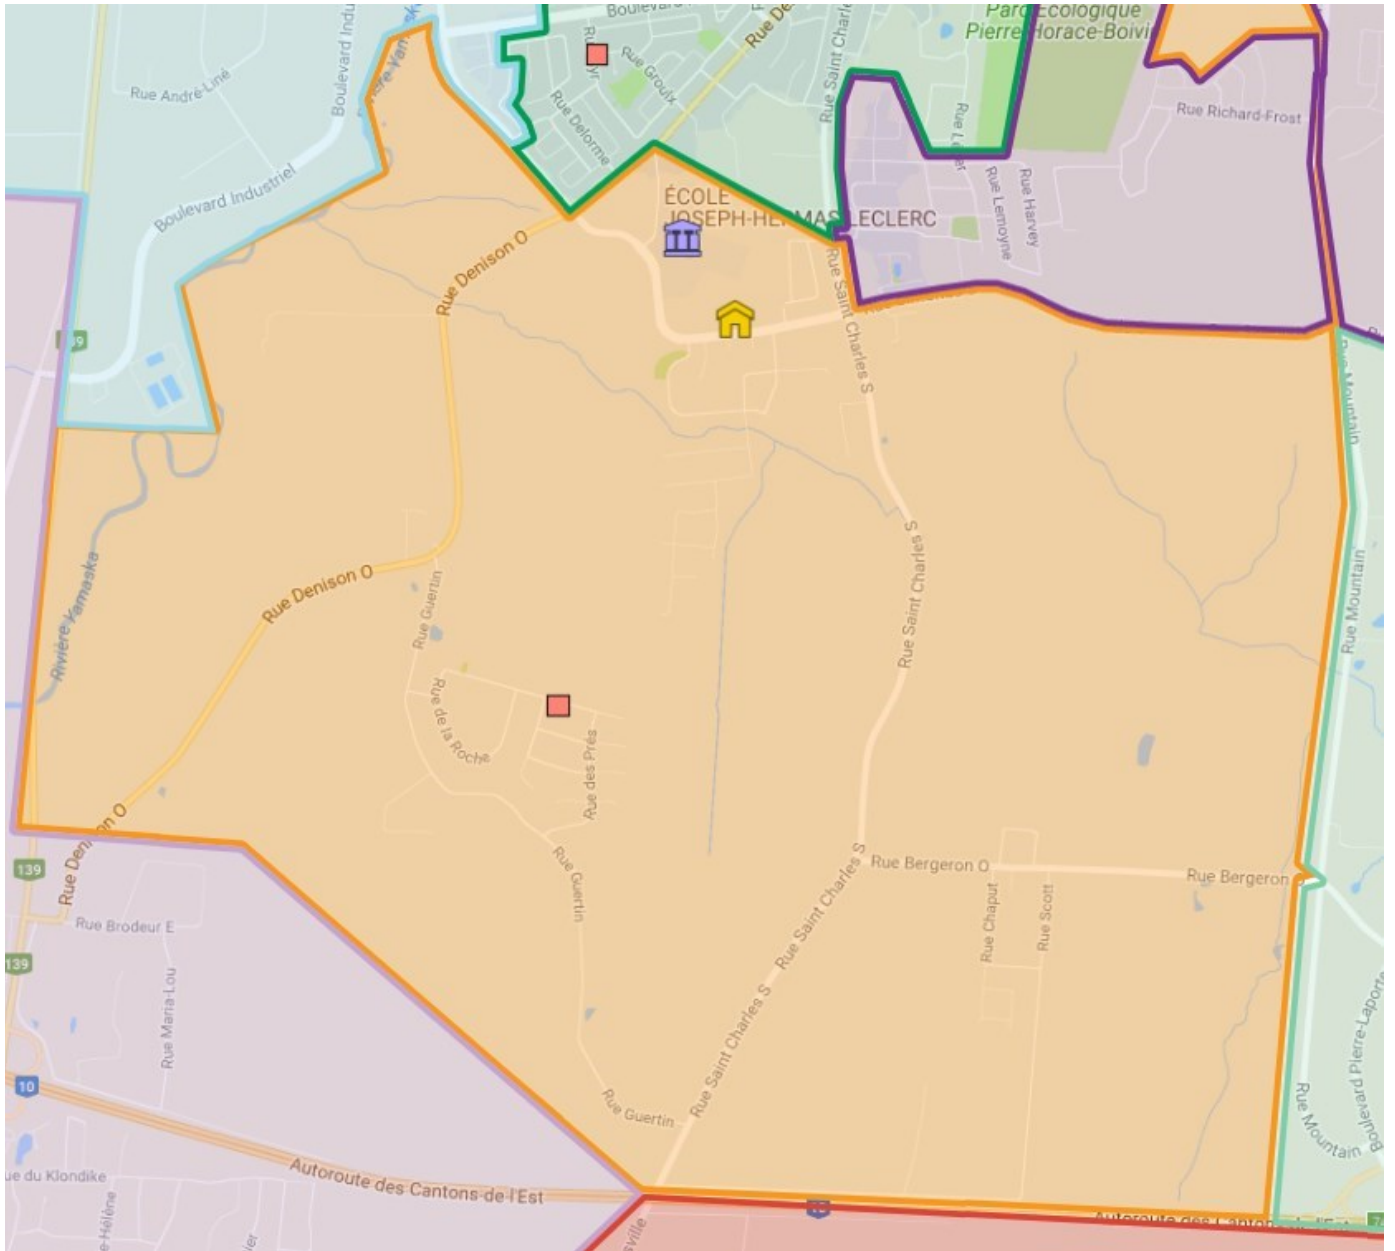

École Bâtisseurs 2019-2020

Municipalité	DES BÂTISSEURS 2019-2020				
Rue	No civiques Pairs	No civiques Impairs	Bâtisses		
Granby					
Alfred-Pellan Rue	492	1000	485	561	617
Antoine-Plamondon Rue	492	496	493	497	617
Auguste-Renoir Rue	582	820	803	831	617
Beaulieu Rue	1060	1060	1047	1077	617
Bergeron Rue Ouest	26	256	131	251	617
Brosseau Rue	800	830	813	843	617
Chaput Rue	710	800	701	801	617
Claude-Monet Rue	450	524	465	525	617
Cormier Rue	8	16	5	15	617
Coulombe Rue	4	20	3	19	617
Cyprien-St-Pierre Rue	4	140	7	125	617
de Bourgogne Rue	0	0	0	0	617
de Bretagne Rue	650	672	655	767	617
de Dijon Rue	710	710	701	731	617
de la Bleuetière Impasse	1026	1070	1019	2005	617
de la Clairière Impasse	824	844	819	843	617
de la Clairière Rue	848	876	847	875	617
de la Roche Impasse	814	834	817	845	617
de la Roche Rue	800	1110	851	1105	617
de Lucerne Rue	162	174	161	167	617
de Provence Rue	0	0	253	383	617
Denison Rue Ouest	800	1268	831	1265	617
des Cantons-de-l'Est Autoroute	0	0	0	0	617
des Champs Impasse	824	840	819	839	617
des Galets Rue	0	0	0	0	617
des Pionniers Rue	0	0	0	0	617
des Prés Rue	926	992	947	1001	617
des Sables Impasse	962	990	977	993	617
des Sables Rue	922	962	0	0	617
du Boisé Impasse	816	840	815	835	617
du Boisé Rue	844	876	839	875	617
du Buisson Impasse	844	864	843	867	617
du Terrier Impasse	908	940	915	947	617
Entrée JH Leclerc Rue	0	0	0	0	617
George-M.-Abbott Rue	0	0	0	0	617
Germaine-Guèvremont Rue	0	0	0	0	617
Guertin Rue	922	1270	905	1275	617
Harlow-Miner Rue	0	0	0	0	617
James-A.-Tomkins Rue	0	0	0	0	617
Jodoir Rue	8	40	7	43	617
John-Manners Rue	332	336	0	0	617
Jordi-Bonet Rue	8	50	3	49	617
Le Corbusier Rue	960	1030	0	0	617
Léa-Roback Rue	0	0	0	0	617
Lemond Rue	0	0	255	321	617
Lessard Rue	180	200	0	0	617
Lorenzo Rue	0	0	881	881	617
Marie-Ange Rue	760	838	777	837	617
Marion Rue	660	692	661	693	617
Marshall Rue	0	0	0	0	617
Martel Rue	776	800	781	793	617
Mitchell Rue	628	686	641	711	617
Paradis Rue	406	460	403	449	617
Patrick-Hackett Rue	0	0	0	0	617
Paul-Émile-Borduas Rue	688	788	685	791	617
Raymond Rue	1138	1172	1149	1149	617
Réjane-Laberge Rue	0	0	0	0	617
Rodin Rue	462	516	461	521	617
Saint-Charles Rue Sud	650	1236	645	1177	617
Scott Rue	700	804	761	855	617
Simonds Rue Sud	1110	1550	1105	1263	617
Thérèse-Casgrain Rue	0	0	0	0	617
Toulouse-Lautrec Rue	550	556	549	561	617
Voie Rue	0	0	0	0	617